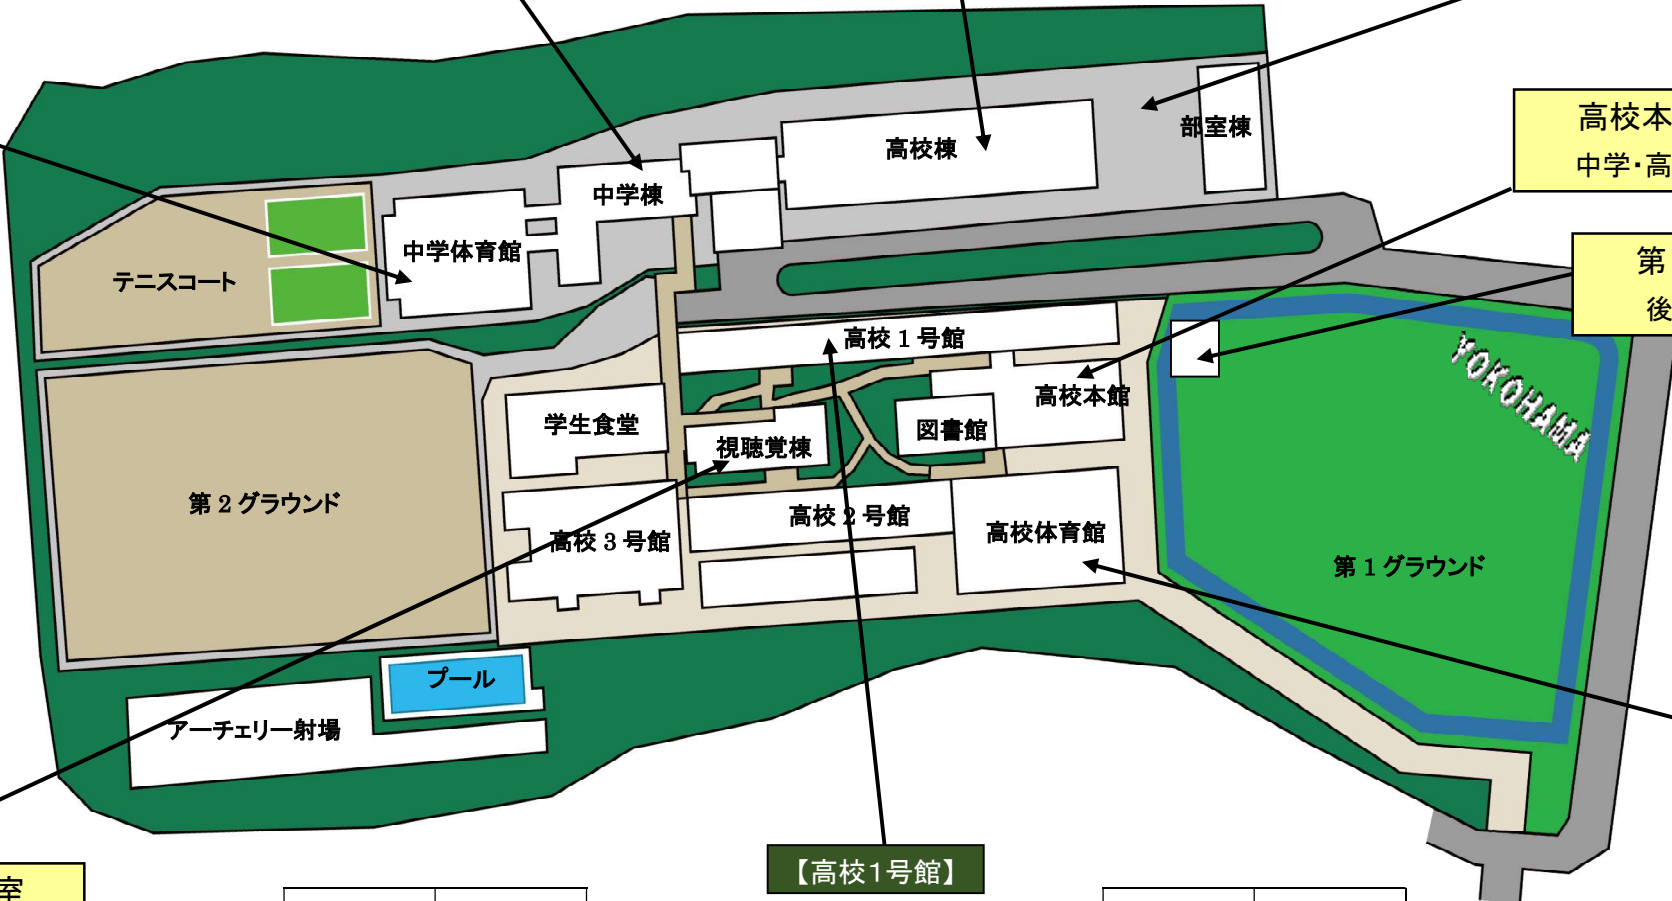

# 校内MAP

## 【中学棟・高校棟】

		昇降口	科学クラブ 理科

	中学 3年 合同	アンサンブル 浪漫倶楽部	囲碁 将棋部	写真部	高校 2年 B組	電気部	高校 1年 A組
	中学 2年 1組 2年 2組	美術 鉄道研究	アマチュア 無線	コンピューター 部	高校 1年 3組	高校 1年 2組	高校 1年 1組
	中学 1年 合同	図書 委員会	父母の会 バザー		休憩室	高校 1年 4組	
事務室			一貫職員室			生徒会 本部	昇降口

中学校体育館  
吹奏楽

父母の会  
屋台・グッズショップ

高校本館ピロティ  
中学・高校入試相談

第1グラウンド前  
後援会グッズ販売

高校体育館  
開会式・閉会式・後夜祭  
吹奏楽・和太鼓・HAKA  
応援指導部・生徒会  
新制服ファッションショー

視聴覚棟 1階学習室  
後援会 展示・イベント  
視聴覚棟 2階小講堂  
バンドステージ

## 【高校1号館】

高校 2年 2組	高校 2年 3組	WC		高校 2年 4組	国際交流 センター		
高校 3年 7組有志	高校 3年 6組有志	WC	食品チケット 販売所	高校 3年 4組有志	高校 2年 1組		書道部
奨学会バザー		WC		高校 2年 A組	マルチ メディア班	共学化 制服展示	保健室

能見台駅